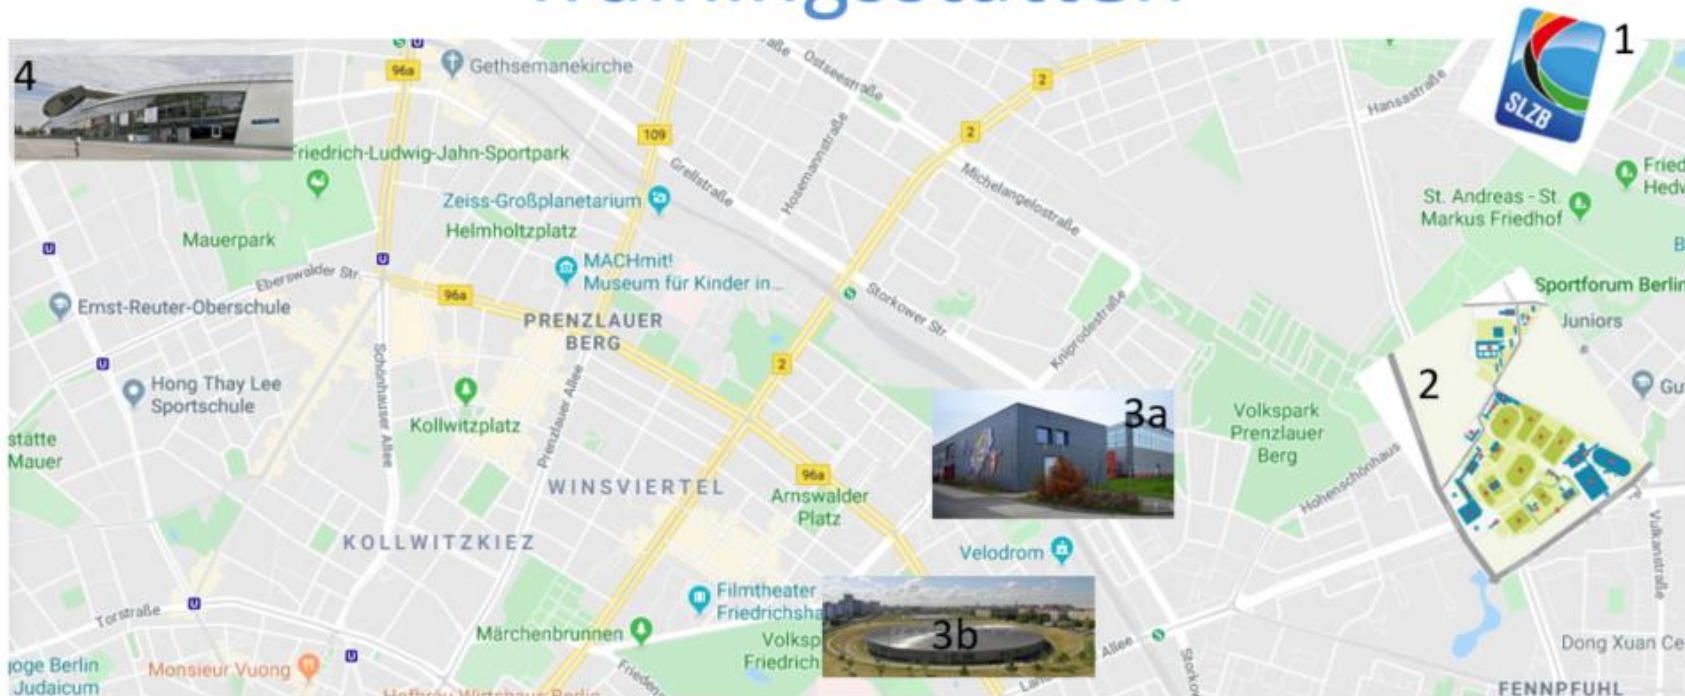

Trainingsstätten

...hier findet der Wahlpflichtunterricht und das Training unserer Sportler*innen statt

1. Coubertinhalle am SLZB, Fritz-Lesch-Straße 35, 13053 Berlin – Volleyball
2. Sportforum, Weißenseer Weg 53, 13053 Berlin – Basketball, Bogenschießen, Boxen, Eishockey, Eiskunstlaufen, Fechten, Fußball, Gerätturnen, Handball, Judo, Leichtathletik, Schwimmen, Volleyball
3. Europasportpark
 - 3a. Paul-Heyse-Straße 26, 10407 Berlin – Eiskunstlaufen, Volleyball
 - 3b. An der Landsberger Allee - Schwimmen, Wasserspringen
4. Max-Schmeling-Halle, Am Falkplatz 1, 10437 Berlin - Basketball